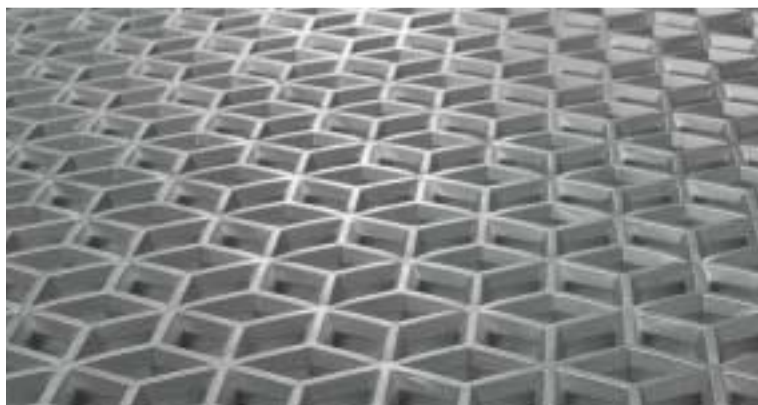

SCHEYBAL
LÁBTÖRLŐK MÉRTÉK UTÁN

**Erősségünk a minőség, rugalmasság, gyorsaság
és vevőbarát kiszolgálás**

SIXFORM STAR

10 és 18 mm magas

Íránysemleges, átöblíthető, rendkívüli járásbiztonságot nyújt, bevásárlókocsival, kerekesszékkal, babakocsival is jól járható. Ideális különleges formákhoz és forgóajtóba. Rendkívül jól terhelhető.

Csak csillaggal az igazi!

SIXFORM STAR 10 mm

SIXFORM STAR 18 mm

SYSTEM SCHEYBAL AS

Keretek mérték után:

L-profil keretek a lábtörlők beépítéséhez

Szabadalmaztatott összekötőkapcsok

Célunk, hogy hatékony és komplett megoldásokat kínáljunk a bejáratokhoz

MITWELL SUPER

22 és 27 mm magas

Mindkét oldala használható. Optimális tisztítóhatás: az áthaladás során rugalmas gumihullámok távolítják el a szennyeződést a cipőről.

A szennyeződés áthullik a lábtörlőn és a felület sokáig tiszta marad. Rendkívül nagy tárolókapacitás.

A bejárat a cég névjegykártyája

MEGA MAT System

23 és 28 mm magas

Az UV-álló kültéri lábtörölők különböző járőfelületei minden durva szennyeződést leszednek a cipőről.

A beltéri lábtörölők kiváló minőségű szőnyegbetétjei összegyűjtik a port és nedvességet.