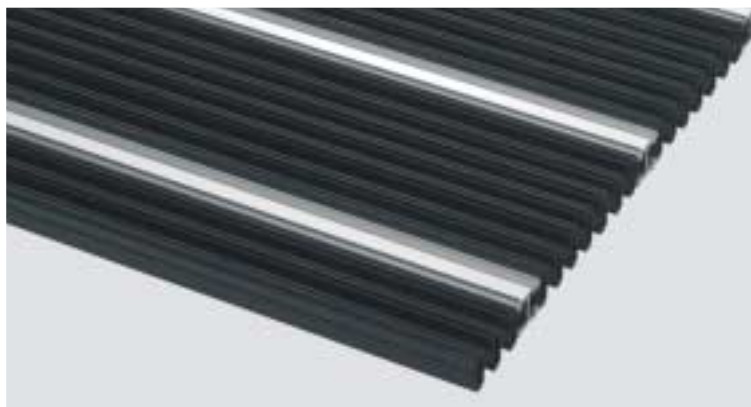

MEGA-SMART

15 mm magas

Egyszerű megjelenésű, könnyen kezelhető, csúszásmentes és mindenek előtt a legnagyobb forgalomnál is alkalmazható. Nagyon stabil, abszolút járásbiztonságot nyújt és bevásárlókocsival, kerekesszéssel, babakocsival is jól járható. Ideális különleges formákhoz.