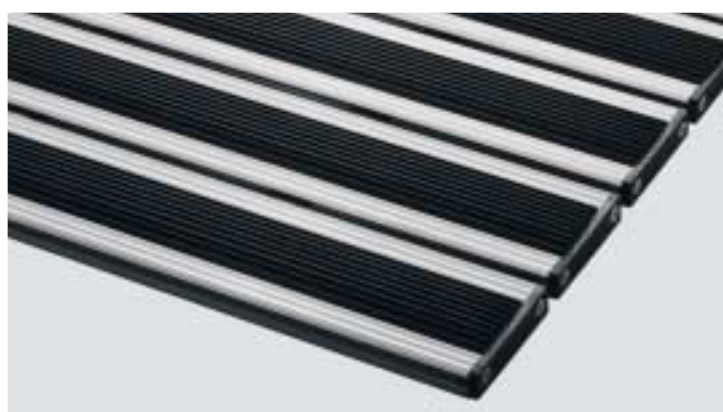

Ez a jól variálható rendszer optikailag és funkcionálisan is sokféle kialakítási és kombinálási lehetőséget kínál az építészeknek és belsőépítészeknek.

MEGA-MAT LOGO/TEX
HATÉKONY ÉS REKLÁMÉRTÉKŰ

- Speciális poliamid és alumínium csuklószerkezet helyettesíti a sodronyt. Mind a profilok, mind a járófelületek egyszerűen cserélhetők.

- Könnyen felgöngyölhető
- Lépészajcsökkentés
- 90%-ban újra hasznosítható

- Záródugók védik az oldaléleket

- A rugalmas végprofil mm pontos méretezést tesz lehetővé Tetszőleges formára gyártható

Mindig két lépéssel előbbre –
minőségben, formában és funkcióban