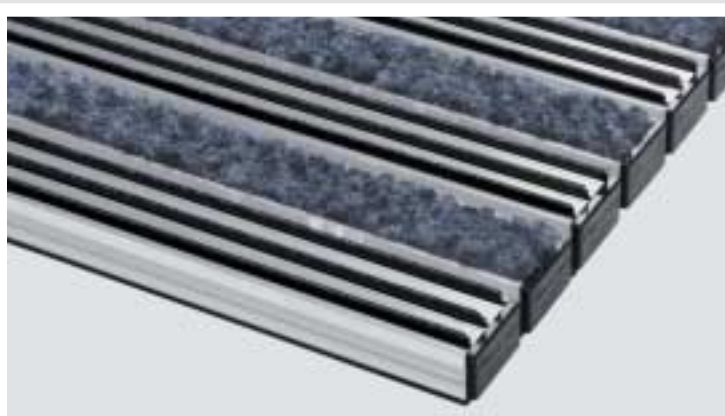

Elhelyezhetők süllyesztve, vagy meglévő burkolatra.

MEGA-MAT G

MEGA-MAT B

MEGA-MAT G/FB1

MEGA-MAT AKP/FB3

MEGA-MAT TEX

A különböző járófelületű profilok kombinálása optimális tisztítóhatást biztosít

SCHEYBAL SYSTEM

Ez a jól variálható rendszer optikailag és funkcionálisan is sokféle kialakítási és kombinálási lehetőséget kínál az építészeknek és belsőépítészeknek.

MEGA-MAT LOGO/TEX
HATÉKONY ÉS REKLÁMÉRTÉKŰ

- Speciális poliamid és alumínium csuklószerkezet helyettesíti a sodronyt. Mind a profilok, mind a járófelületek egyszerűen cserélhetők.

- Könnyen felgöngyölhető
- Lépészajcsökkentés
- 90%-ban újra hasznosítható

- Záródugók védik az oldaléleket

- A rugalmas végprofil mm pontos méretezést tesz lehetővé Tetszőleges formára gyártható

Mindig két lépéssel előbbre –
minőségben, formában és funkcióban