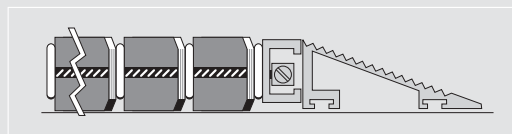

MITWELL SUPER

22 és 27 mm magas

Mindkét oldala használható. Optimális tisztítóhatás: az áthaladás során rugalmas gumihullámok távolítják el a szennyeződést a cipőről.

A szennyeződés áthullik a lábtörlőn és a felület sokáig tiszta marad. Rendkívül nagy tárolókapacitás.

Legcélszerűbb besülyeszteni Scheybal AS alumínium kerettel.

AN rámpás kerettel meglévő burkolatra is helyezhető.

SYSTEM SCHEYBAL AN

Méretre gyártható rámpás keretek lábtörlők elhelyezésére meglévő burkolaton.